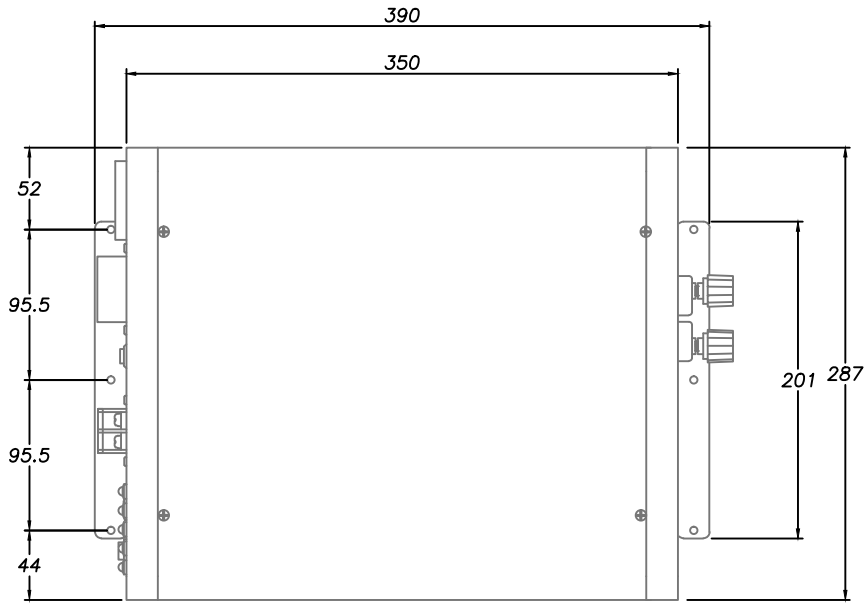

DKS100012_DKS100024_DKS100048

참고
고정 홀 SIZE
X2

DARDA[®]
(주)피앤케이하이테크