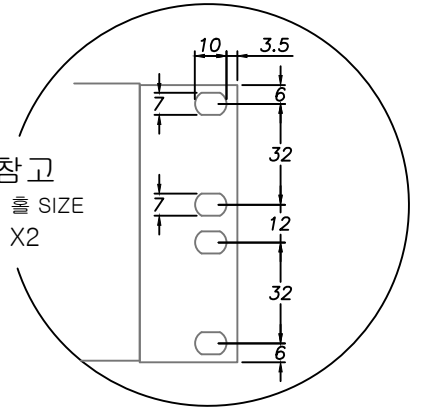

DK1230TR/DK2430TR/DK4830TR

참고
고정 홀 SIZE
X2

DARDA[®]
(주)피앤케이하이테크