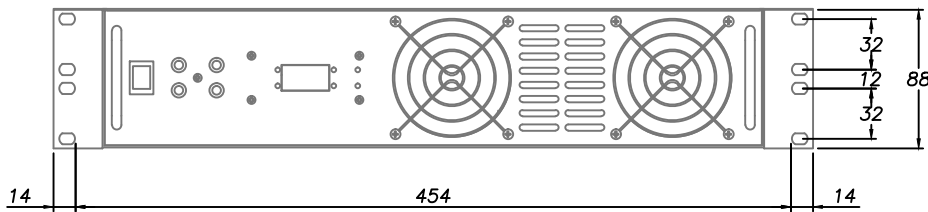

DK1230TR/DK2430TR/DK4830TR

참고
고정 홀 SIZE
X2

DARDA[®]
(주)피앤케이하이테크