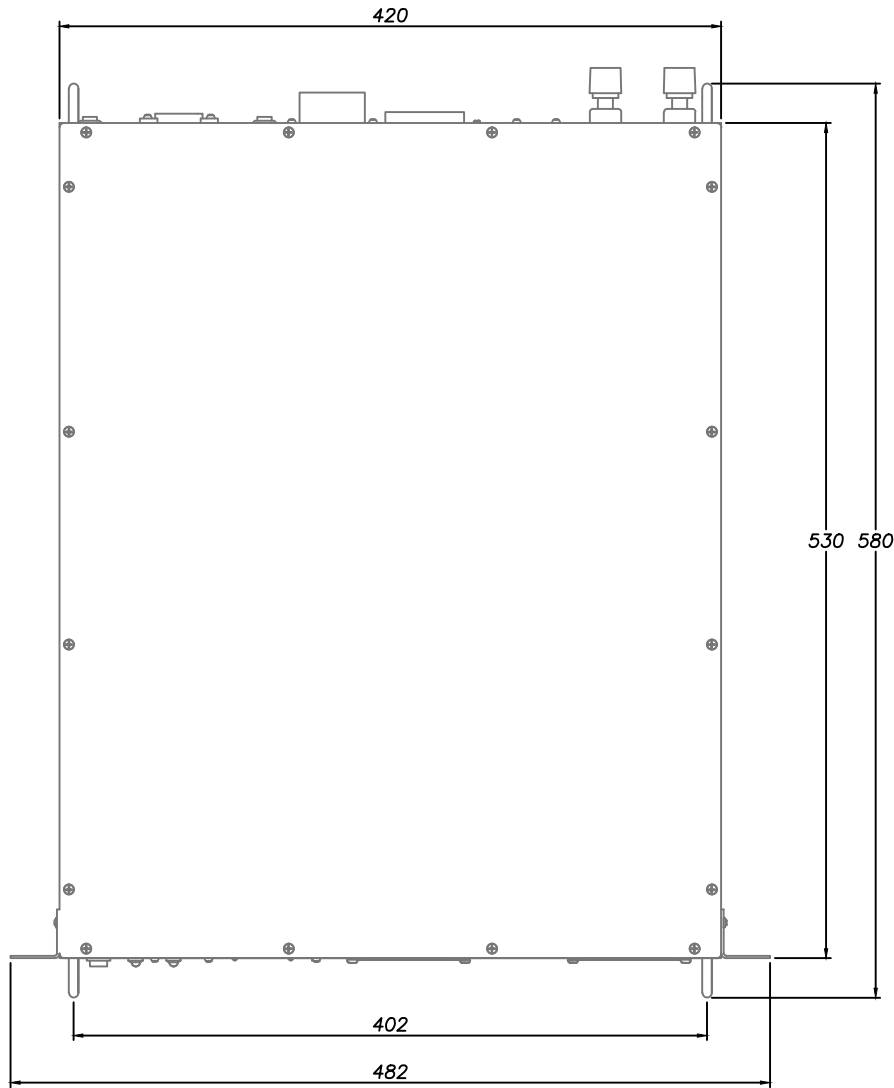

DK1230TR/DK2430TR/DK4830TR

참고
고정 홀 SIZE
X2

DARDA[®]
(주)피앤케이하이테크