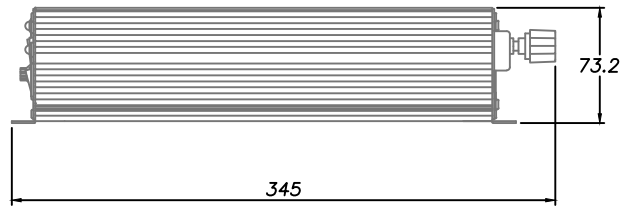

KEY1002S

참고
고정 홀 SIZE
X2

DARDA[®]
(주)피앤케이하이테크