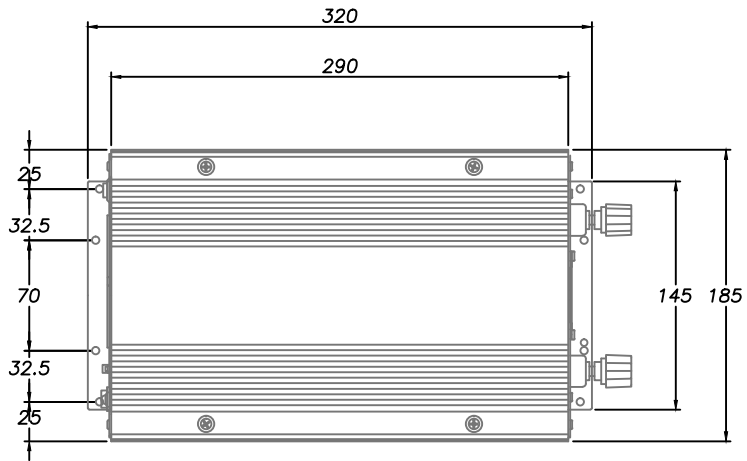

KEY1002S

참고
고정 홀 SIZE
X2

DARDA[®]
(주)피앤케이하이테크