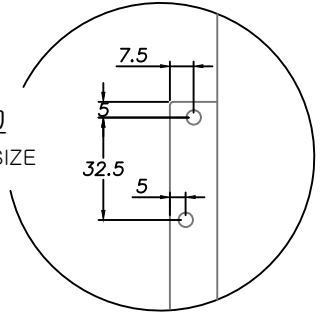

KEY1002S

참고
고정 홀 SIZE
X2

DARDA[®]
(주)피앤케이하이테크