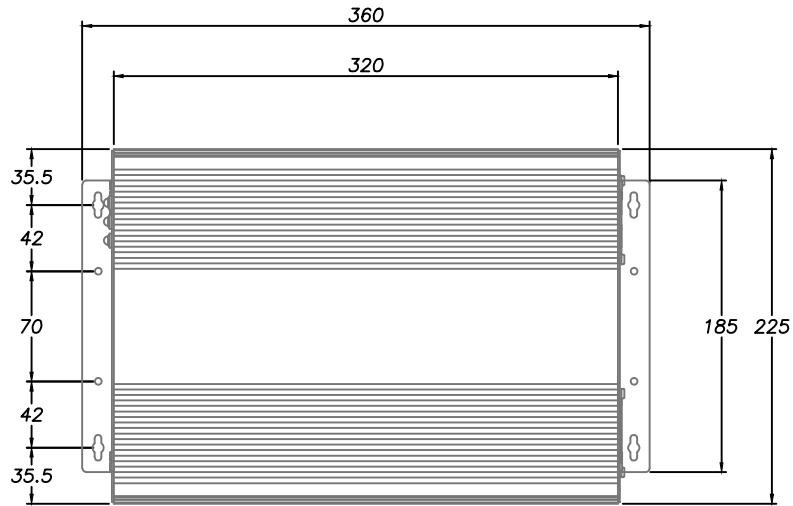

PMT12100A/ PMT24100A/PMT48100A

참고
고정 홀 SIZE
X2

DARDA[®]
(주)피앤케이하이테크