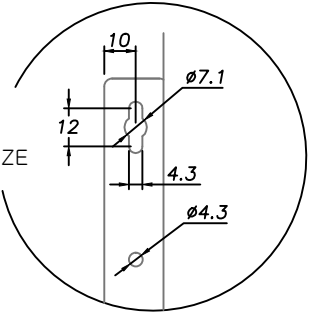

PMT12100A/ PMT24100A/PMT48100A

참고
고정 홀 SIZE
X2

DARDA[®]
(주)피앤케이하이테크