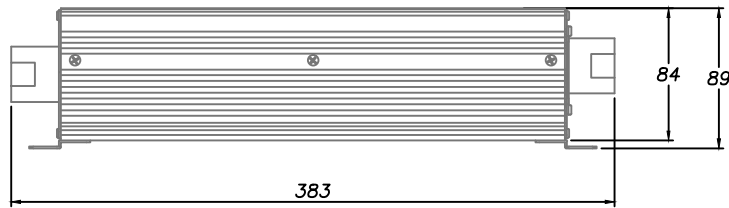

PMT12100A/ PMT24100A/PMT48100A

참고
고정 홀 SIZE
X2

DARDA[®]
(주)피앤케이하이테크