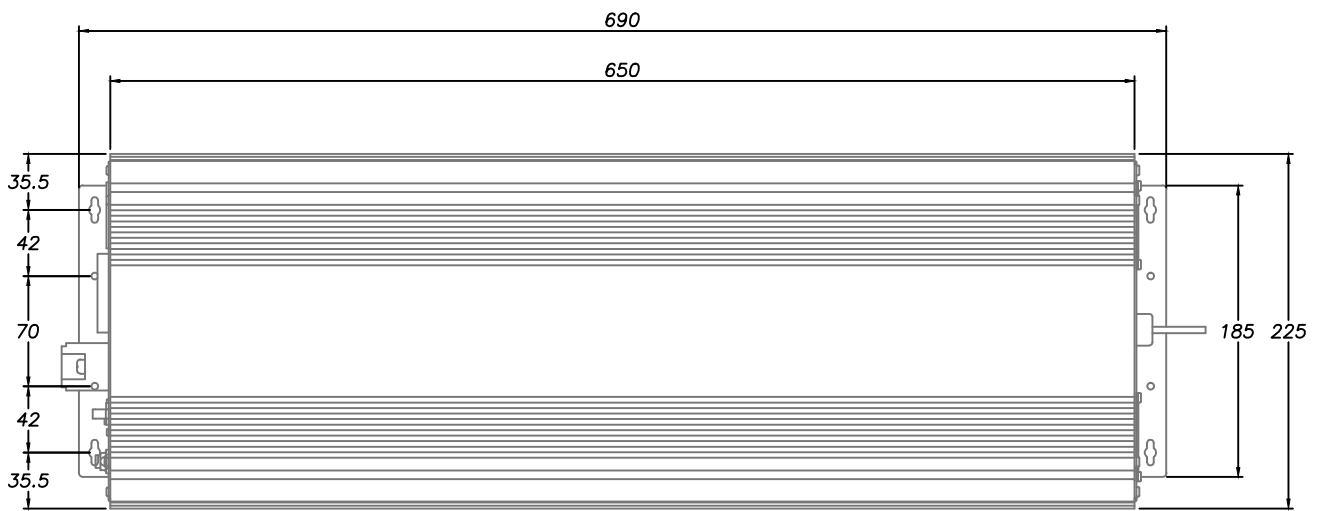

DK1280A/ DK2480A

참고
고정 홀 SIZE
X2

DARDA[®]
(주)피앤케이하이테크