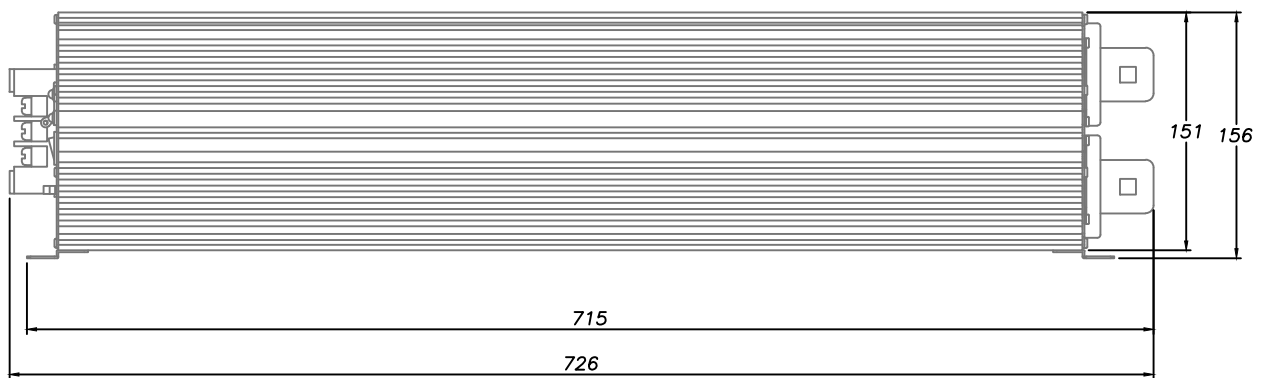

DK1280A/ DK2480A

참고
고정 홀 SIZE
X2

DARDA[®]
(주)피앤케이하이테크