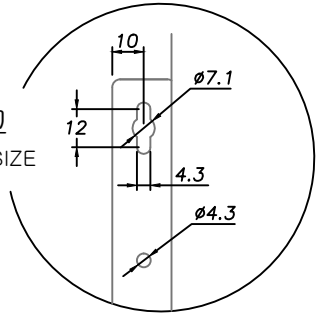

DK1280A/ DK2480A

참고
고정 홀 SIZE
X2

DARDA[®]
(주)피앤케이하이테크