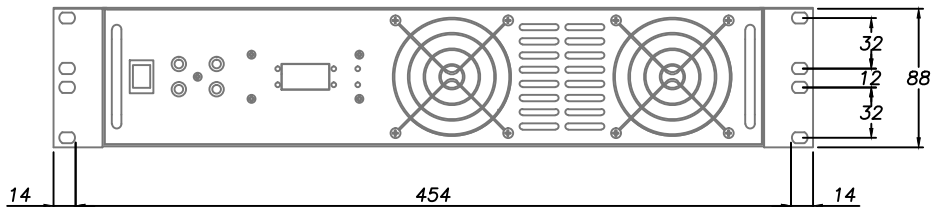

DK1220TR/DK2420TR/DK4820TR

참고
고정 홀 SIZE
X2

DARDA[®]
(주)피앤케이하이테크