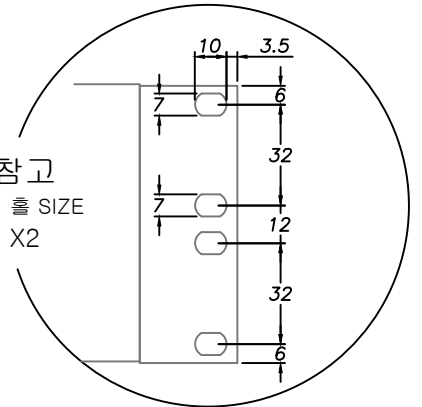

DK1220TR/DK2420TR/DK4820TR

참고
고정 홀 SIZE
X2

DARDA[®]
(주)피앤케이하이테크