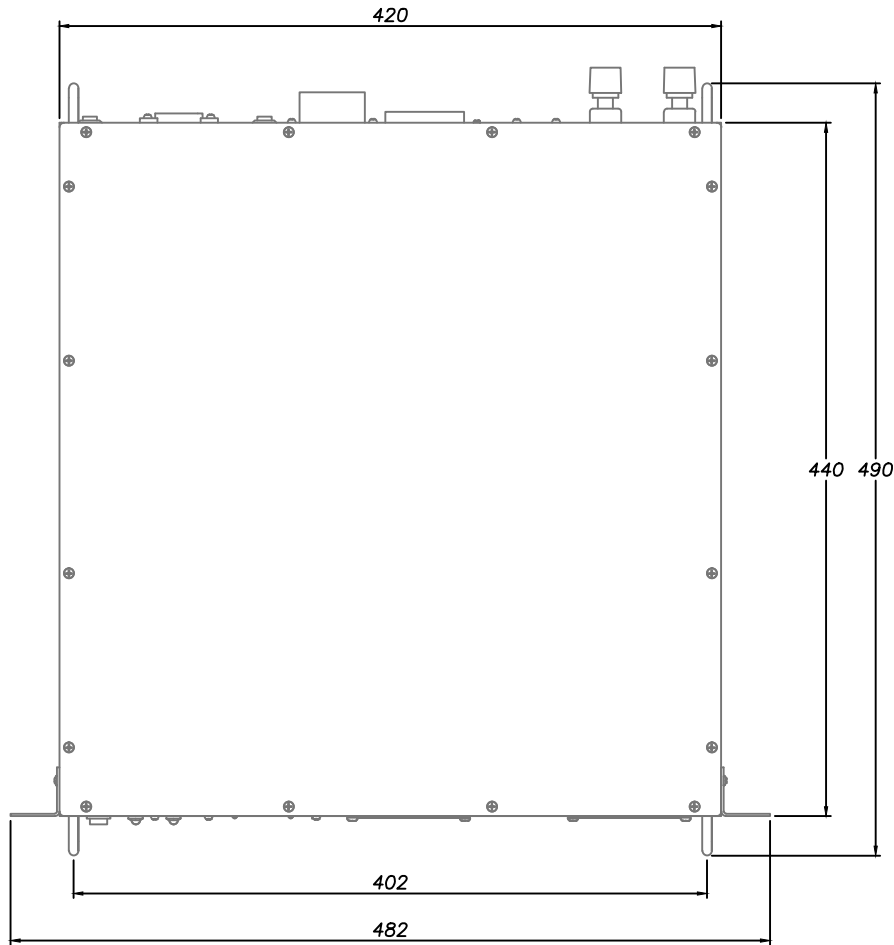

DK1220TR/DK2420TR/DK4820TR

참고
고정 홀 SIZE
X2

DARDA[®]
(주)피앤케이하이테크