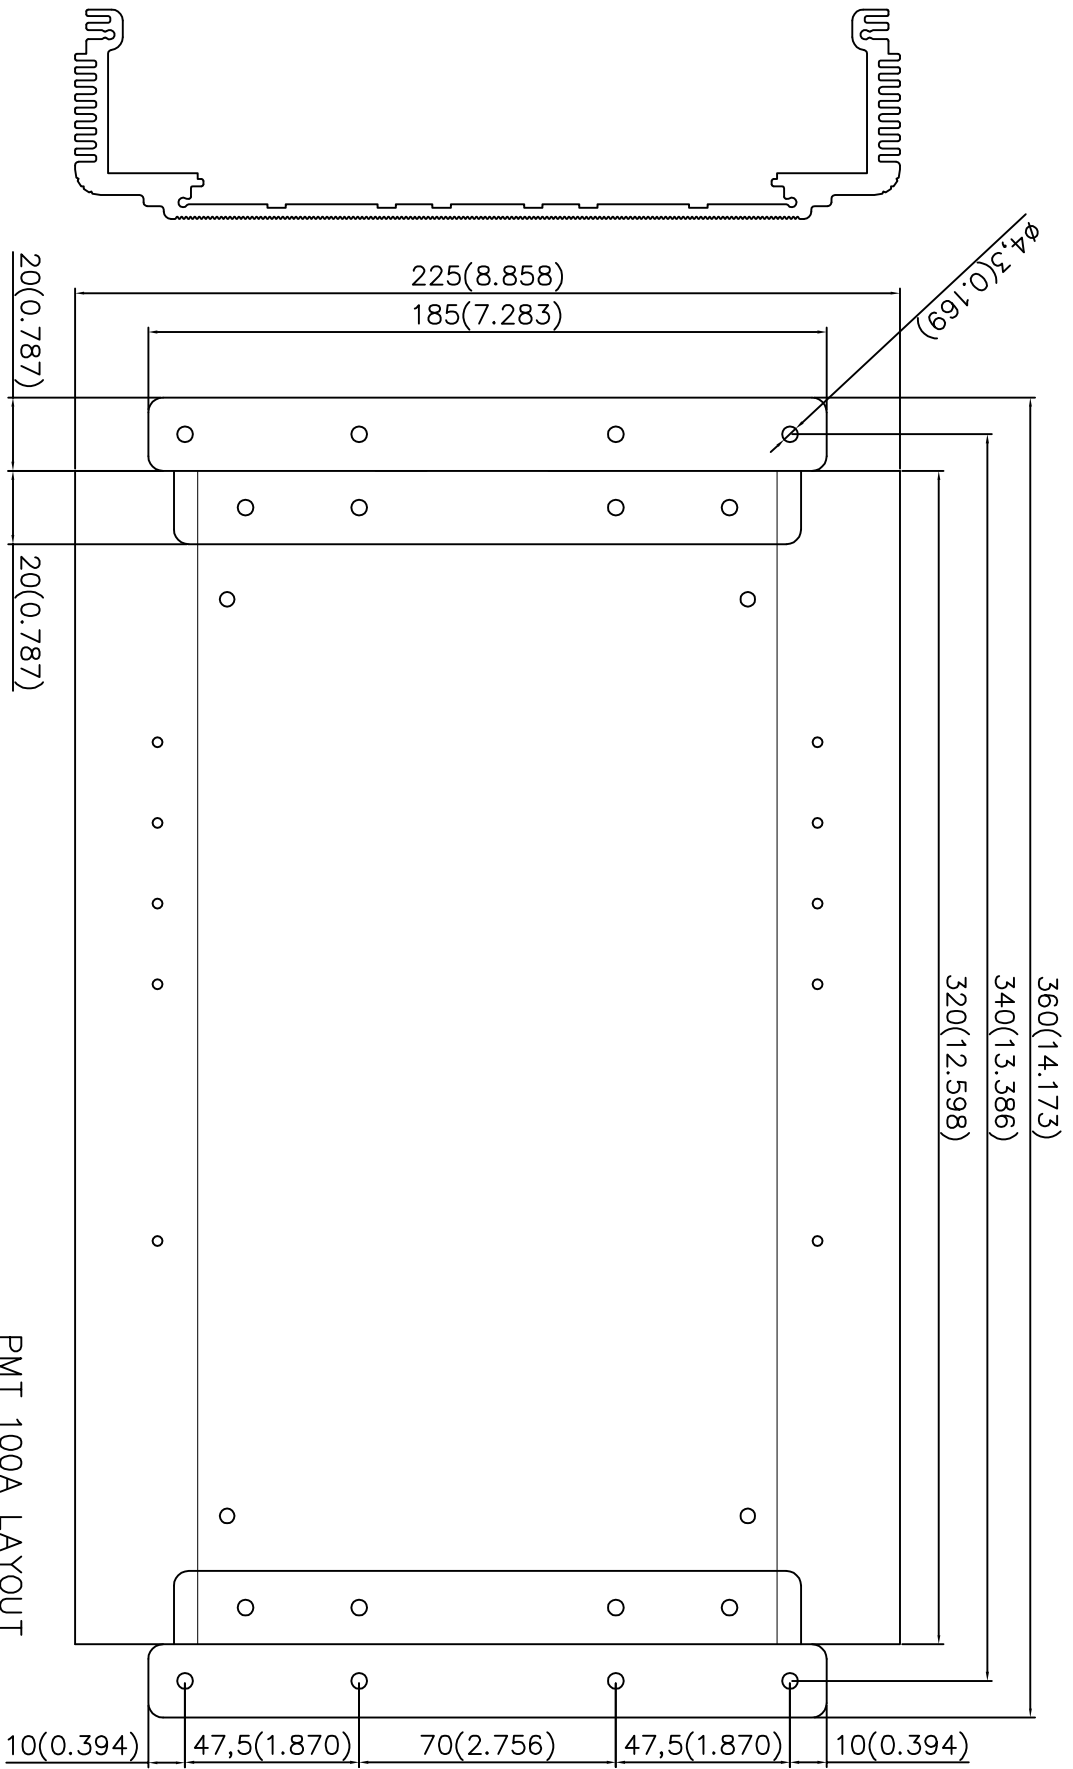

단위 : mm(inch)

PMT 100A LAYOUT
2018 10 29