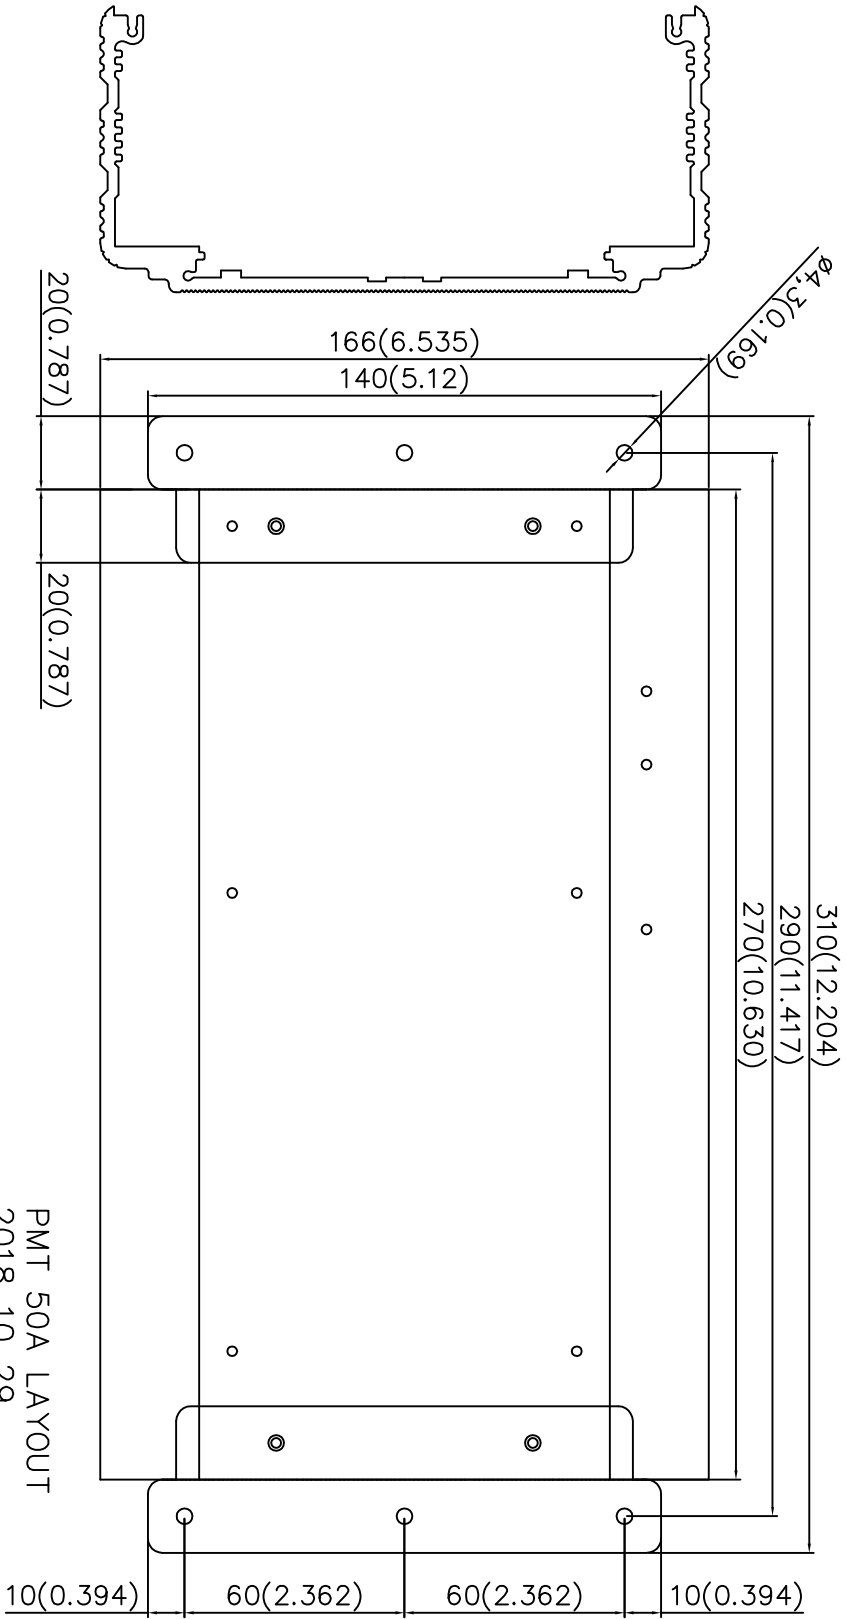

단위 : mm(inch)

PMT 50A LAYOUT
2018 10 29